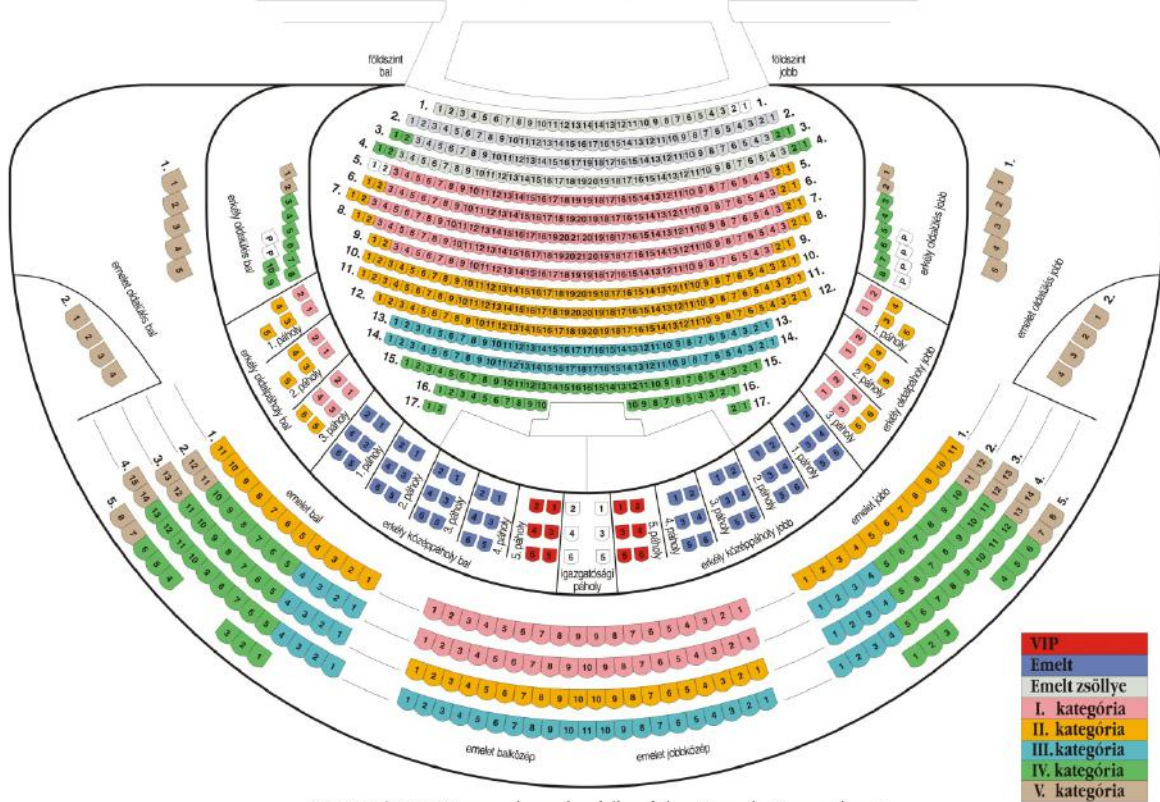

## BUDAPESTI OPERETTSHÍNHÁZ NÉZŐTERE

### 2017/2018-as évad előadásainak jegyárai

K A T E G Ó R I A	Ének az esőben A Notre Dame-i toronyőr		Elfújta a szél Isten pénze Rebecca Rómeó és Júlia		A Csárdáskirálynő A chicagói hercegnő Én és a kisöcsém Gála Kékszakáll Luxemburg Grófia Marica grófnő Mágnás Miska A sevillai borbély A vig özvegy		Ördögölő Józsás Lady Budapest Abigél		Oszi Boszi, a repülő nagyanyó		Musical- mesék	
	P. Sz., V. du.		P. Sz., V. du.		P. Sz., V. du.							
VIP	12.000	13.000	10.000	11.000	8.000	9.000	4.600		1.600		1.600	
Emelt	10.000	11.000	8.000	9.000	6.000	7.000	4.600		1.600		1.600	
Emelt zs.	7.500	8.300	6.500	7.200	4.600	5.000	4.600		1.600		1.600	
I.	6.900	7.600	5.900	6.500	3.600	4.000	3.600		1.600		1.600	
II.	6.000	6.600	5.200	5.700	3.300	3.600	3.300		1.400		1.400	
III.	4.300	4.700	3.900	4.300	2.700	2.900	2.700		1.300		1.300	
IV.	2.600	2.800	2.600	2.800	2.000	2.200	2.000		1.200		1.200	
V.	1.500	1.650	1.500	1.650	1.000	1.100	1.000		500		500	

A VIP és Emelt kategóriánál a jegy ára tartalmazza a VIP vendéglátást a szünetben, kivéve: Ördögölő Józsás, Lady Budapest, Abigél, Oszi Boszi, a repülő nagyanyó, Musicalmesék

#### Kálmán Imre Teátrum

Riviera girl, Dorian Gray, Amerikai komédia	Swingopercett (ERKEZZ! SŐRÖNDEN)
7.900; 6.900 5.900 3.500	4.500
A Macskadémon	Levelek otthonról (JAVÉL! FÉRCNYÉGY A SZERZŐ ÉSŐ)
6.000; 5.000; 4.000	5.800; 4.500; 3.500